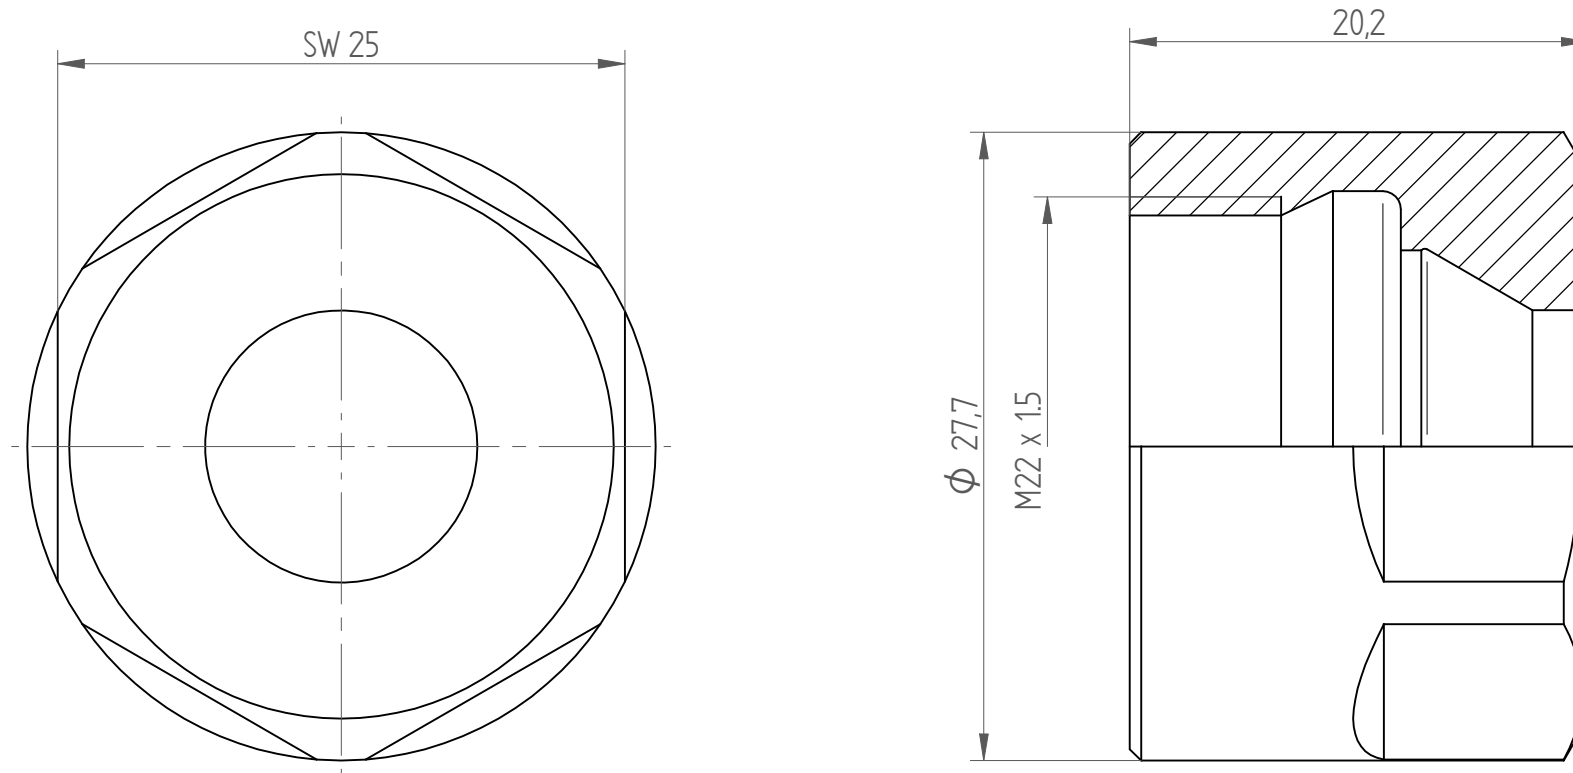

Swiss
Precision
Tools

REGO-FIX®

REGO-FIX AG
Obermattweg 60
4456 Tenniken / Switzerland

Phone +41 61 976 14 66
Fax +41 61 976 14 14
www.rego-fix.com

This is a non controlled copy. All information given herein are subject to change without notice

The information given herein has been carefully checked and is believed to be correct. REGO-FIX, however, assumes no responsibility or liability for any errors, inaccuracies or omissions that may appear in this drawing

This document is subject to copyright laws. No part of this document may be reproduced or transmitted in any form or any means, electronic or mechanic, for any purpose, without the express written permission of REGO-FIX

Type : Hi-Q_ERB16
Part No. : 341630000
Date : 21.11.2013
Scale : 3:1